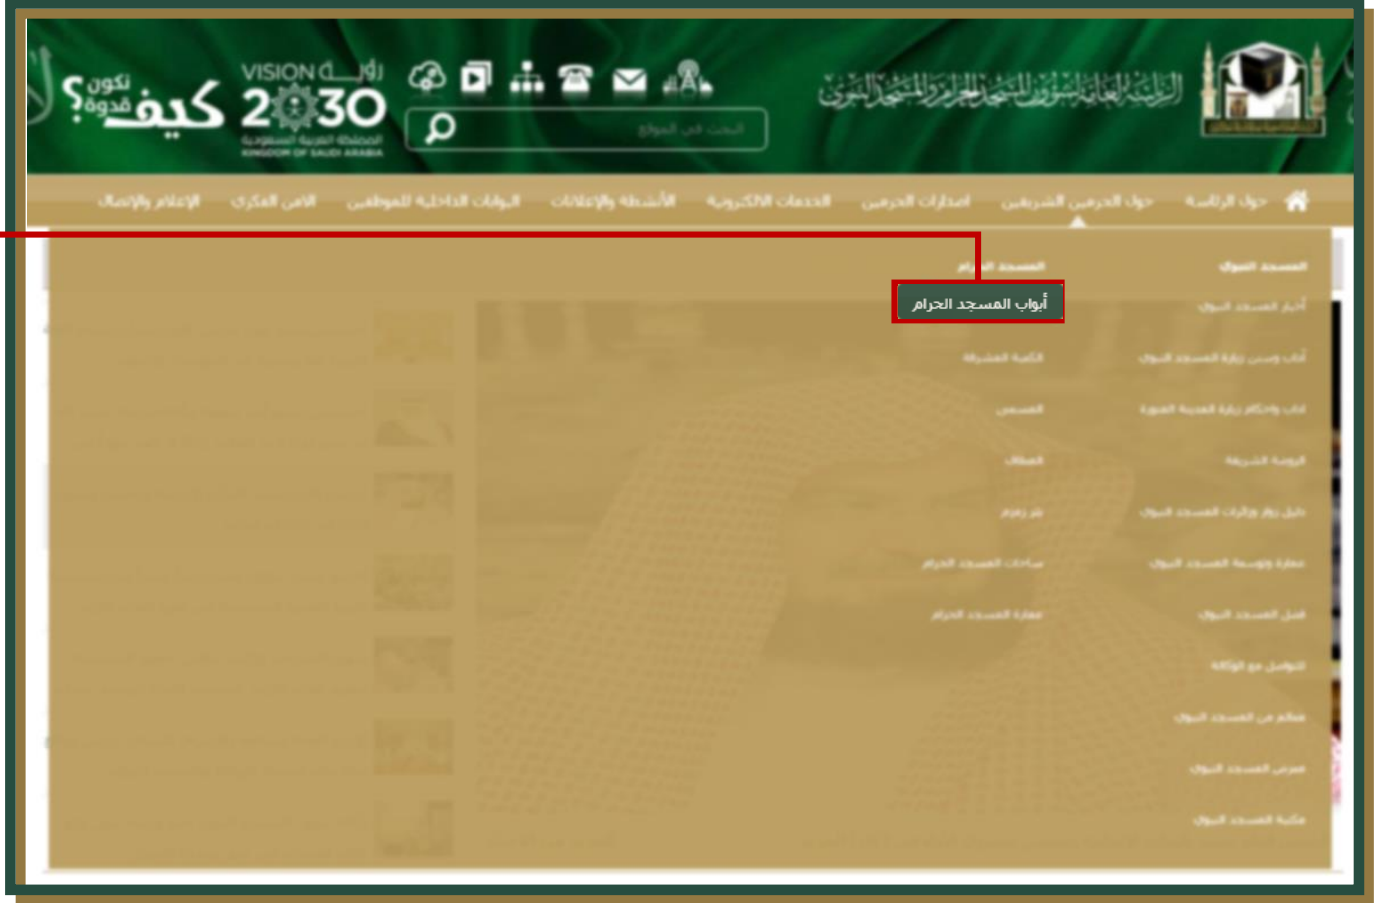

رؤية
2030
المملكة العربية السعودية
KINGDOM OF SAUDI ARABIA

كيف
نكون
قدوة؟

مركز تقنية المعلومات

دليل أبواب المسجد الحرام

الإصدار / 1.0

رؤية
2030
المملكة العربية السعودية
KINGDOM OF SAUDI ARABIA

كيف
نكون
مقدوة؟

دليل أبواب المسجد الحرام

①

① الدخول الى موقع الرئاسة النقر على حول الحرمين الشريفين ثم النقر على أبواب المسجد الحرام للدخول الى الخدمة.

①

مركز تقنية المعلومات

رؤية
2030
المملكة العربية السعودية
KINGDOM OF SAUDI ARABIA