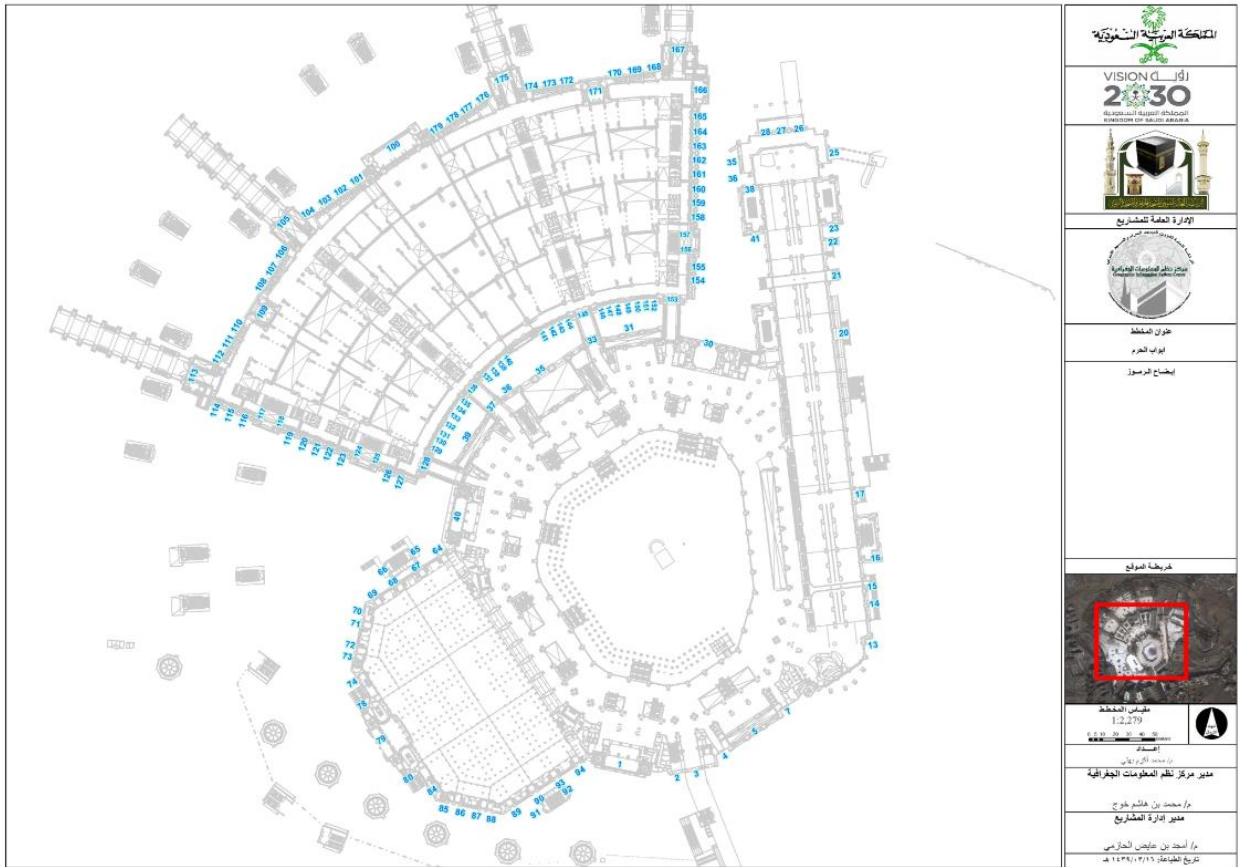

دليل أبواب المسجد الحرام

①

① الدخول الى موقع الرئاسة النقر على حول الحرمين الشريفين ثم النقر على أبواب المسجد الحرام للدخول الى الخدمة.

①

مركز تقنية المعلومات

رؤية
2030
المملكة العربية السعودية
KINGDOM OF SAUDI ARABIA

كيف
نكون؟

دليل أبواب المسجد الحرام

حول الرئاسة حول الحرمين الشريفين إصدارات الحرمين الخدمات الالكترونية الأنشطة والإعلانات البوابات الداخلية للموظفين الامن الفكري الاعلام والاتصال

في هذه الصفحة يتم عرض خريطة أبواب المسجد الحرام.