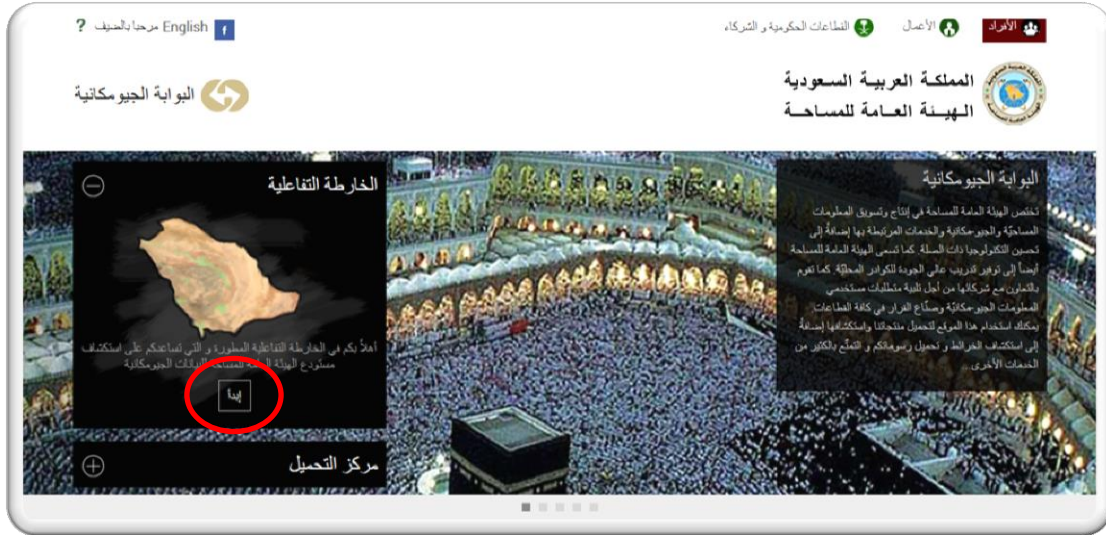

## خدمة بيانات الجيوديسية

للحصول على الخدمة الرجاء اتباع الخطوات التالية:

1. الدخول على البوابة الجيومكانية للهيئة (<http://geoportal.sa/GCS/WebPages/GCS/Public.aspx>)

2. الدخول على الخارطة التفاعلية

3. اختيار الخارطة من الخرائط المصنفة

4. بعد الدخول على الخارطة يتم الاستفادة من جميع ادوات الخارطة