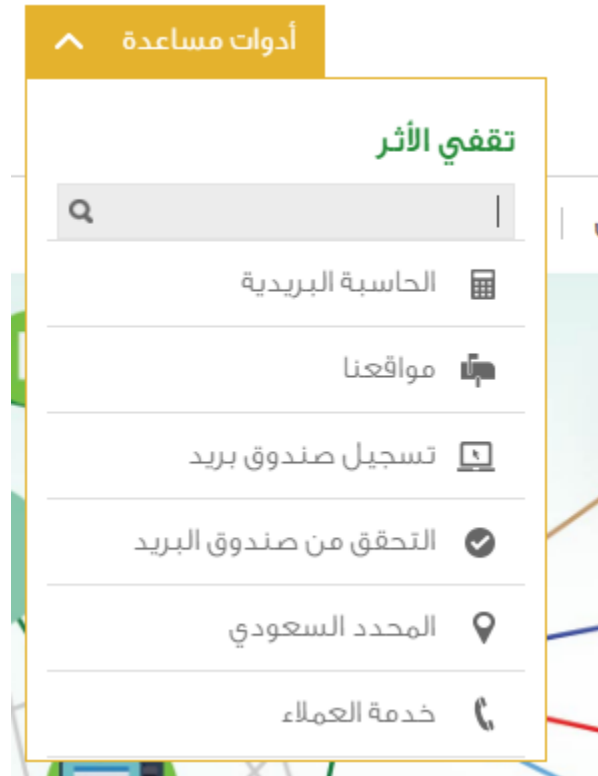

❖ رابط الخدمة:

[/https://www.sp.com.sa](https://www.sp.com.sa)

- الدخول للصفحة الرئيسية للبريد السعودي والضغط على ادوات مساعدة يمين الصفحة:

أدوات مساعدة

- يتم كتابة رقم الشحنة والضغط على علامة بحث :

انتهت الوثيقة